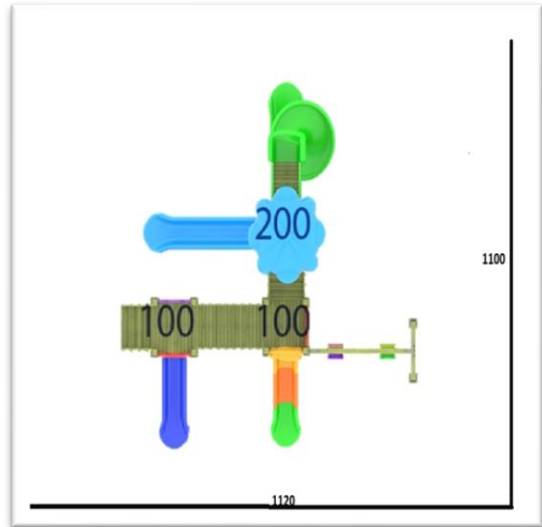

Save the Children

TEKNİK ŞARTNAME ÇOCUK OYUN GRUBU

- Kullanılan ahşap malzeme emprenye edilmiş sarıçam / ladin malzemedir.
- Taşıyıcı dikmeler 9 x 9 cm ebatlarında 260 cm uzunluğundadır.
- Ahşap Bahçe oyun parkı Taşıyıcı konstrüksiyonda kullanılan ahşap latalardaki keskin köşe ve kenarlar kazaya yol açmamak amacıyla yuvarlatılmalıdır
- Kaydıraklar fiberglass-polyester kaydırak veya polietilen kaydırak malzemedir imal edilmelidir.
- Ahşap Dış mekan oyun parkları nın Dikmelerin ayaklarında kullanılan ankrajlar 10 x 10 cm ebatında, 2 mm kalınlığında kutu profilden imal edilmiş olmalıdır.
- Ahşap Bahçe çocuk oyun grubu Bütün bağlantı noktalarında paslanmaz ahşap vidası kullanılacaktır.
- Vidalar dışarıdan görülmeyecek şekilde ahşap lata içine gömülecek ve üzeri poliüretan kapaklarla kapatılacaktır.
- Ahşap çatı 115 x 115 cm ebatında, 41 cm yüksekliğindedir. Tüm ahşap ve metal çocuk parkı oyun gruplarını TSE Belgeli olmalıdır.
- Oyun grupları 2 yıl kullanım 5 yıl yedek parça imalatçı firma garanti kapsamında olmalıdır.